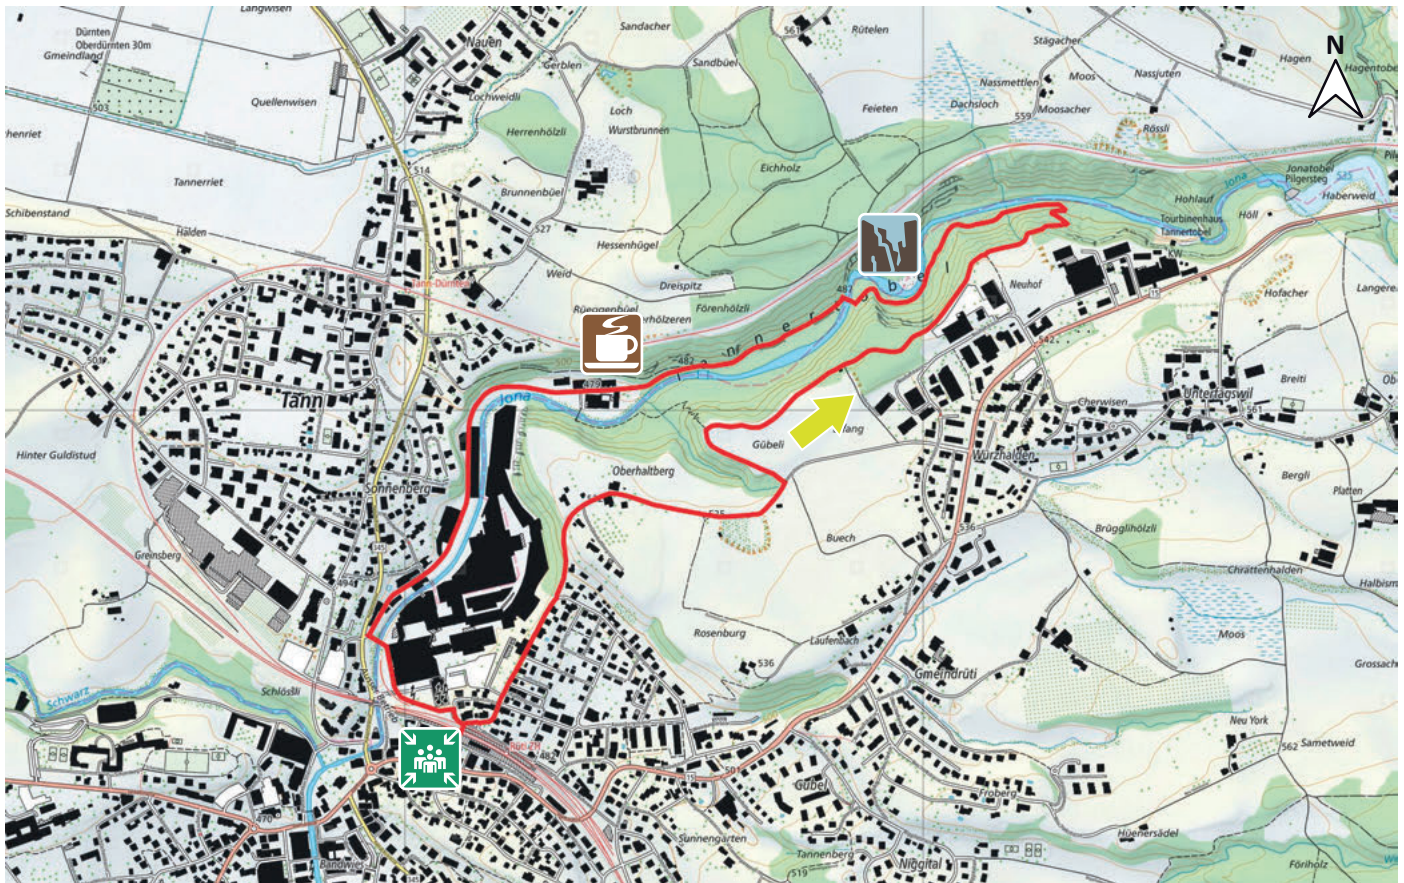

TANNERTOBEL

3

8630 RÜTI

4.3 km

m.ü.M.

Treffpunkt Bahnhofkiosk

Tannertobel

Tobelbeiz