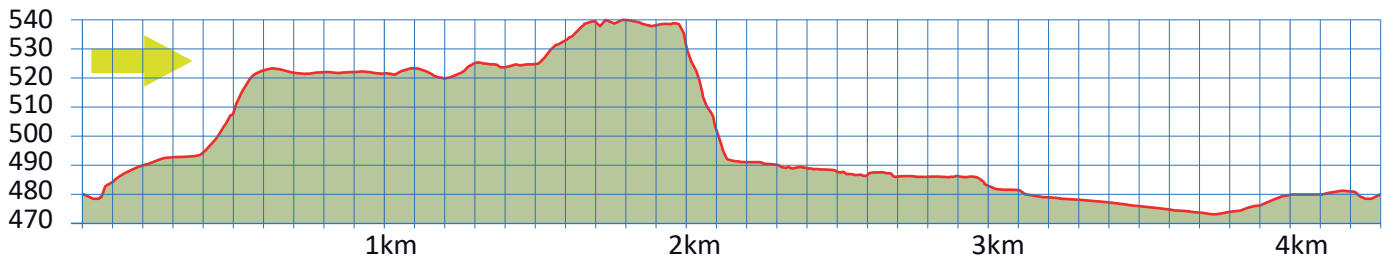

TANNERTOBEL

3

8630 RÜTI

4.3 km

m.ü.M.

Treffpunkt Bahnhofkiosk

Tannertobel

Tobelbeiz